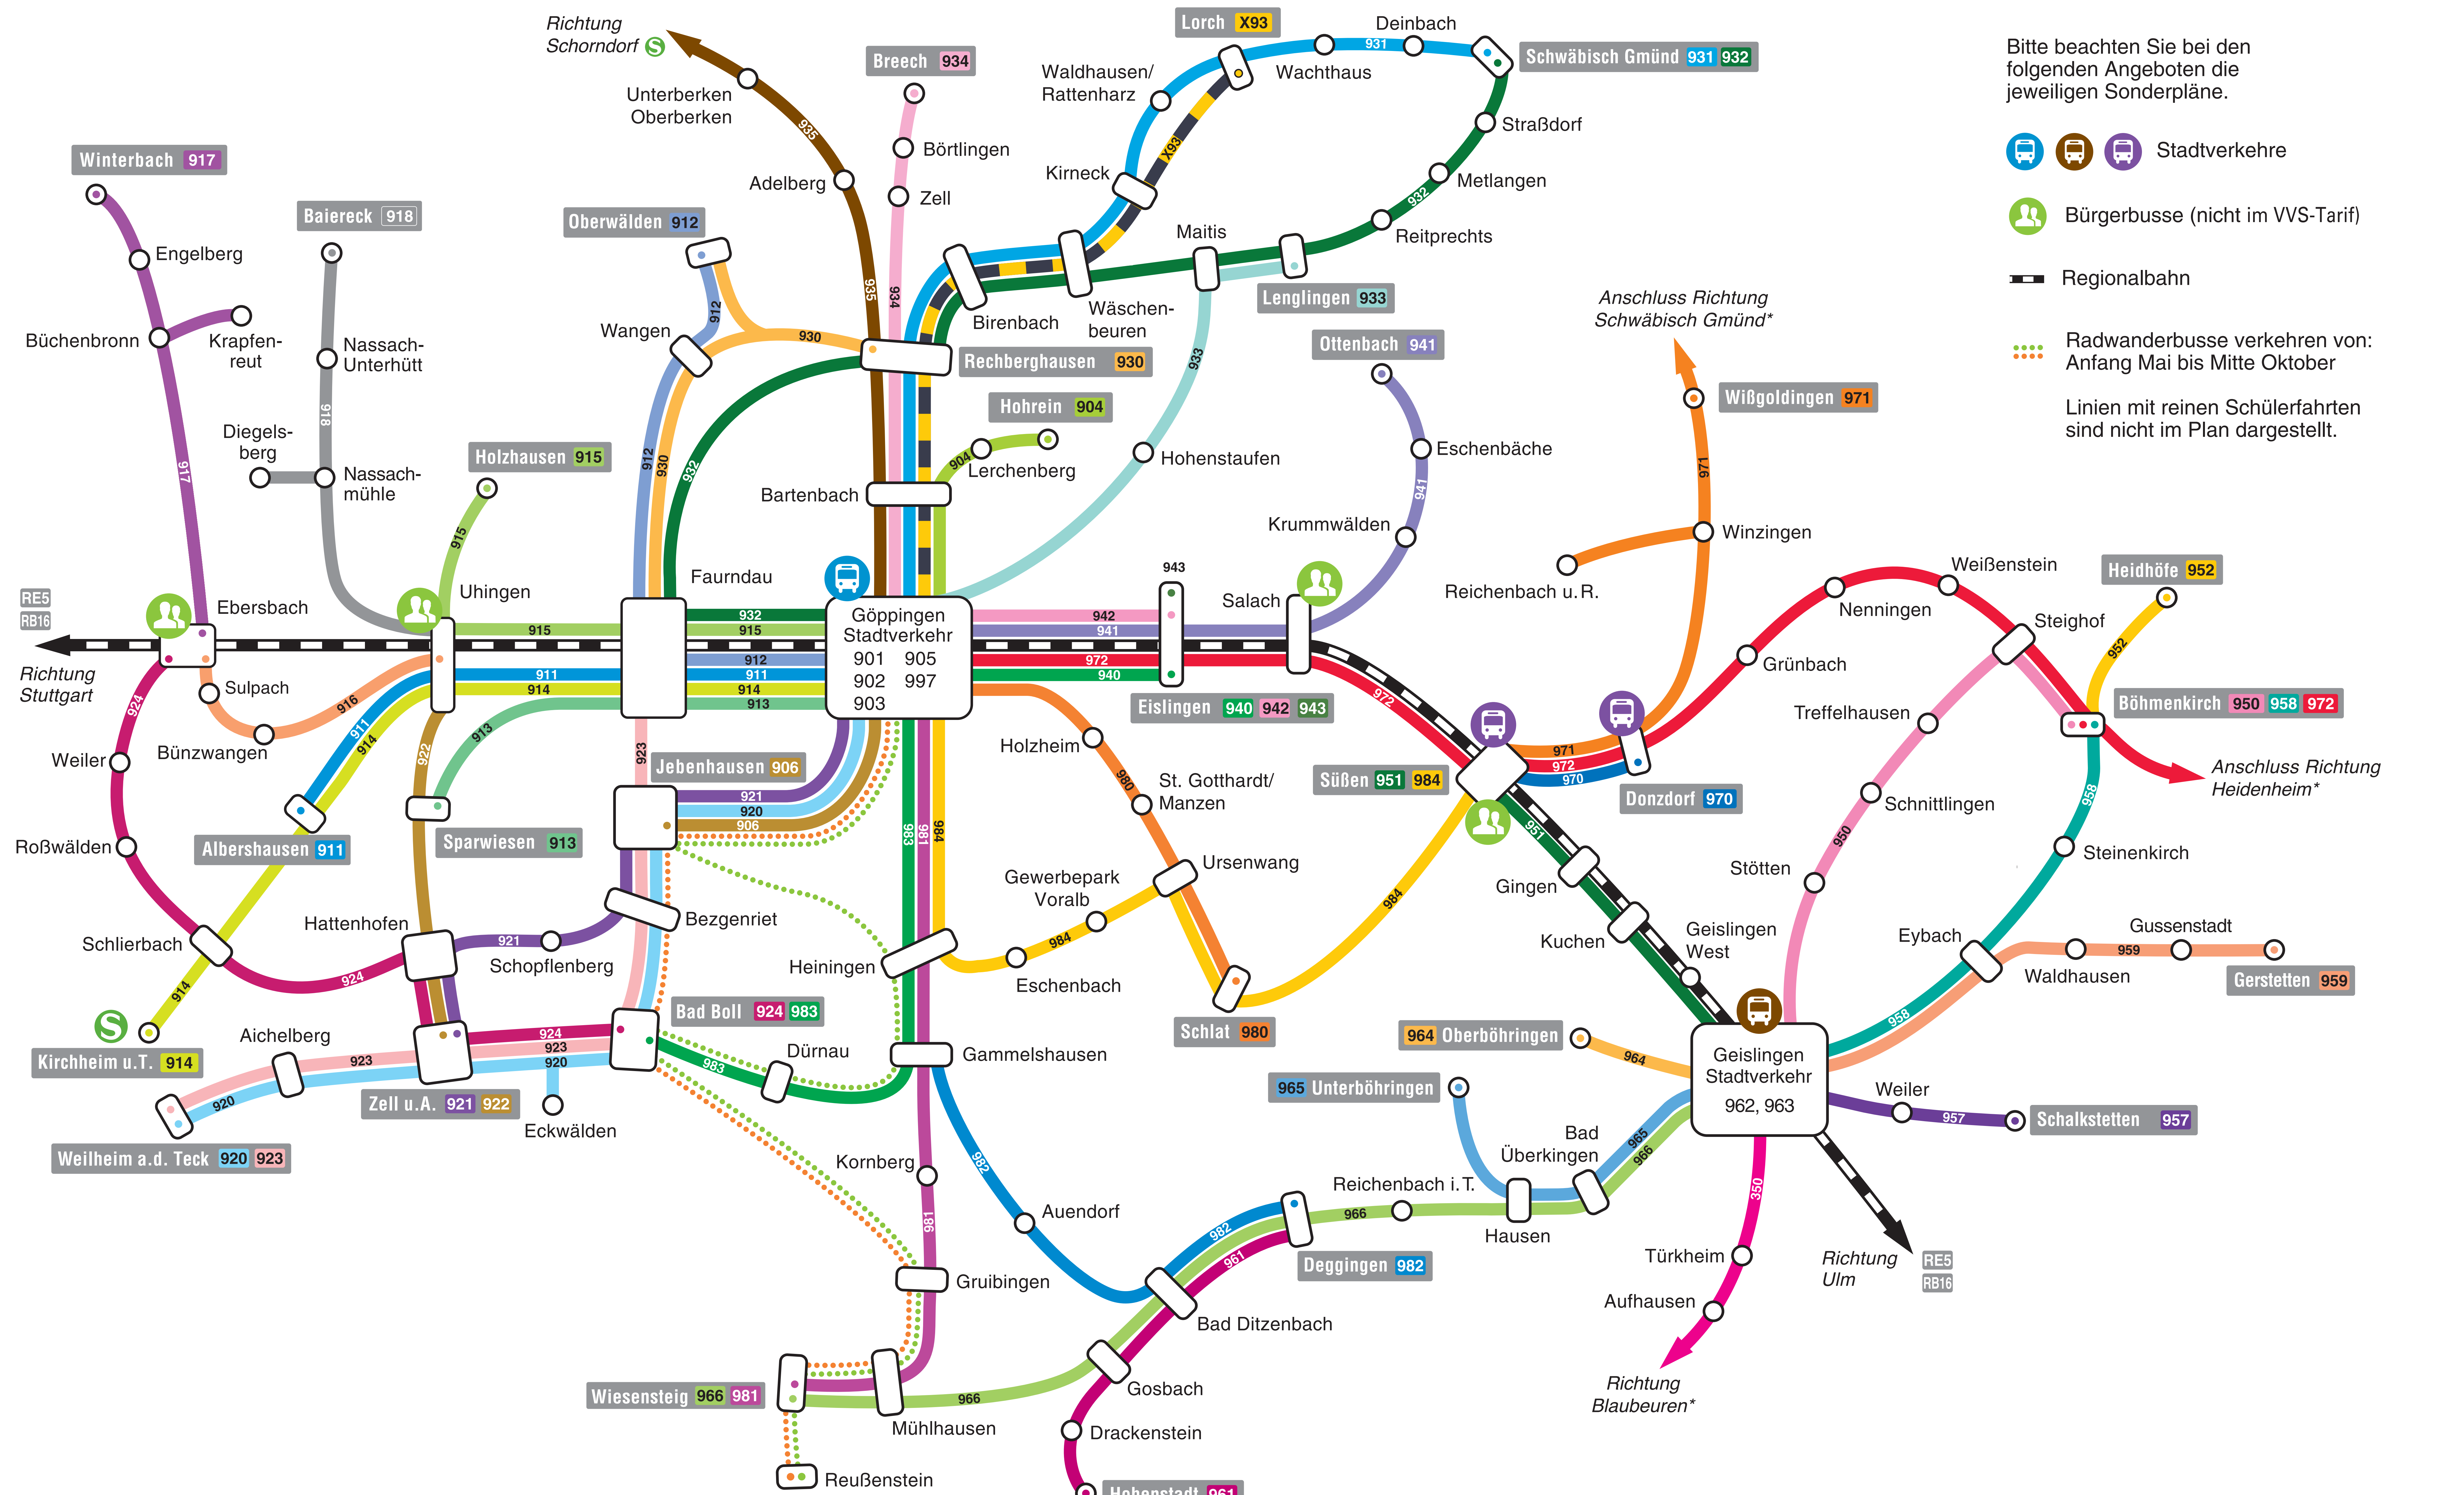

Bus-Liniennetz Landkreis Göppingen

901	Göppingen - Bad Boll - Weilheim/T. av
902	Göppingen - Hattenhofen - Zell u.A.
903	UHINGEN - HATTENHOFEN - ZELL U.A.
905	WEILHEIM/T. - BAD BOLL - HAIER
906	EBERSBACH - SCHLIERBACH - BAD BOLL
911	WANGEN - OBERWÄLDEN - RECHBERGHAUSEN
912	GÖPPINGEN - LORCH - SCHW.GMÜND
913	GÖPPINGEN - FAURDAU - SCHW.GMÜND
914	GÖPPINGEN - HOHENSTAUFEN - LENGLINGEN
915	GÖPPINGEN - BÖRTLINGEN - BREECH
916	GÖPPINGEN - ADELBERG - SCHORNDORF
917	GÖPPINGEN - EISLINGEN SÜD - SCHLOSSPLATZ/BAHNHOF
918	GÖPPINGEN - EISLINGEN - OTTENBACH
920	GÖPPINGEN - EISLINGEN NORD
921	EISLINGEN SÜD - EISLINGEN NORD
922	GEISLINGEN - STÖTTEN - BÖHMENKIRCH
923	GEISLINGEN - KUCHEN - SÜßEN
924	BÖHMENKIRCH - HEIDHÖFE
930	GEISLINGEN - WEILER - SCHALKSTETTEN
931	GEISLINGEN - EYBACH - BÖHMENKIRCH
932	GEISLINGEN - WALDHAUSEN - GERSTETTEN
933	DEGGINGEN - BAD DITZENBACH - HOHENSTADT
934	GEISL.ZOB - BERUFSSCHULZENTRUM - GEISL.ZOB
935	GEISL.ZOB - NEUWIENEN - (FRIEDHOF) - GEISL.ZOB
940	GEISLINGEN - FRIEDH. HEILIGENÄCKER - OBERBÖHRINGEN
941	GEISLINGEN - UNTERBÖHRINGEN
942	GEISLINGEN - DEGGINGEN - WIENENSTEIG
943	STADTVERKEHR SÜßEN - DONZDORF
944	SÜßEN - DONZDORF - WIßGOLDINGEN
945	GÖPPINGEN - SÜßEN - BÖHMENKIRCH
946	GÖPPINGEN - HOLZHEIM - SCHLAT
947	GÖPPINGEN - HEININGEN - WIENENSTEIG
948	GAMMELSHAUSEN - AUENDORF - DEGGINGEN
949	GÖPPINGEN - HEININGEN - BAD BOLL
950	GÖPPINGEN - HEININGEN - SCHLAT - SÜßEN
951	GÖPPINGEN - BEZGENRIET - REUßENSTEIN
952	GÖPPINGEN - BIRENBACH - LORCH
957	REUßENSTEIN
958	HOHENSTADT
959	WIESENSTEIG
961	REUßENSTEIN
962	WIESENSTEIG
963	REUßENSTEIN
964	REUßENSTEIN
965	REUßENSTEIN
966	REUßENSTEIN
981	REUßENSTEIN
982	REUßENSTEIN
983	REUßENSTEIN
984	REUßENSTEIN
985	REUßENSTEIN
986	REUßENSTEIN
987	REUßENSTEIN
988	REUßENSTEIN
989	REUßENSTEIN
990	REUßENSTEIN
991	REUßENSTEIN
992	REUßENSTEIN
993	REUßENSTEIN
994	REUßENSTEIN
995	REUßENSTEIN
996	REUßENSTEIN
997	REUßENSTEIN
998	REUßENSTEIN
999	REUßENSTEIN